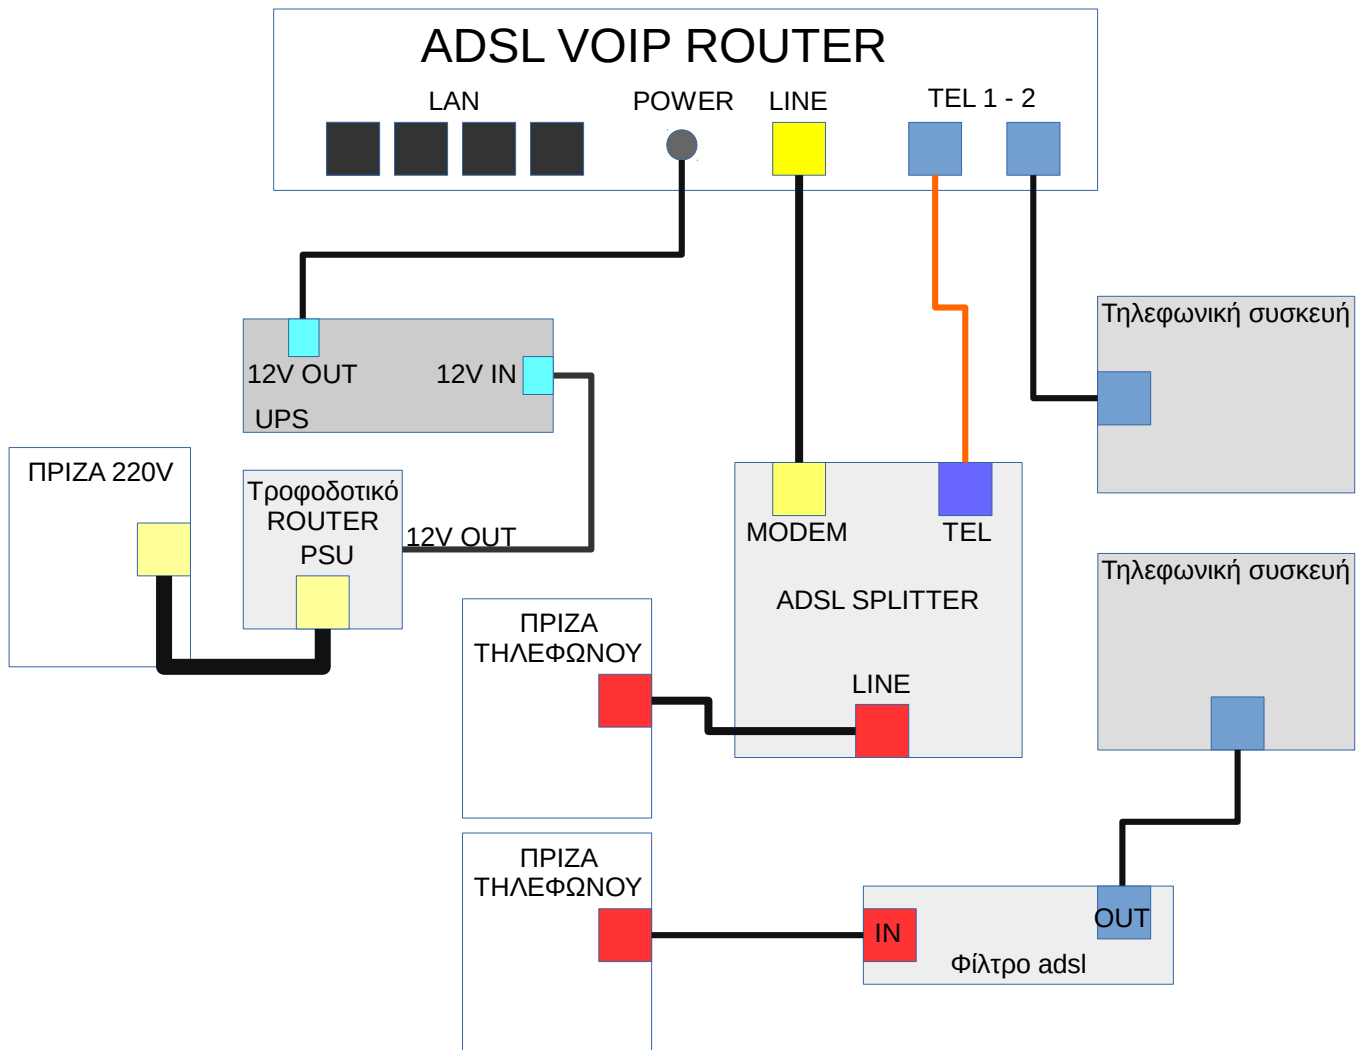

ΣΥΝΔΕΣΜΟΛΟΓΙΑ ΤΗΛΕΦΩΝΙΚΗΣ ΓΡΑΜΜΗΣ ΓΙΑ ΣΥΝΑΓΕΡΜΟ ΜΕ ADSL VOIP ΤΗΛΕΦΩΝΙΑ

Με την παραπάνω συνδεσμολογία μπορούμε να έχουμε την τηλεφωνική γραμμή σε όλες τις πρίζες του σπιτιού, όπως ήταν παλαιότερα.

Προσοχή σε κάθε τηλεφωνική συσκευή, είναι απαραίτητη η χρήση φίλτρου ADSL, για την ομαλή λειτουργία της σύνδεσης δεδομένων (internet), διαφορετικά θα υπάρχουν διακοπές στη σύνδεση δεδομένων κάθε φορά που χρησιμοποιείται κάποια τηλεφωνική συσκευή ή ο συναγερμός.

Το UPS παρέχεται ΔΩΡΕΑΝ από την COSMOTE αν διευκρινίσετε ότι ο χώρος διαθέτει σύστημα συναγερμού και είναι απαραίτητο για την αδιάλειπτη λειτουργία της τηλεφωνίας σε περίπτωση διακοπής της παροχής δικτύου 220V.